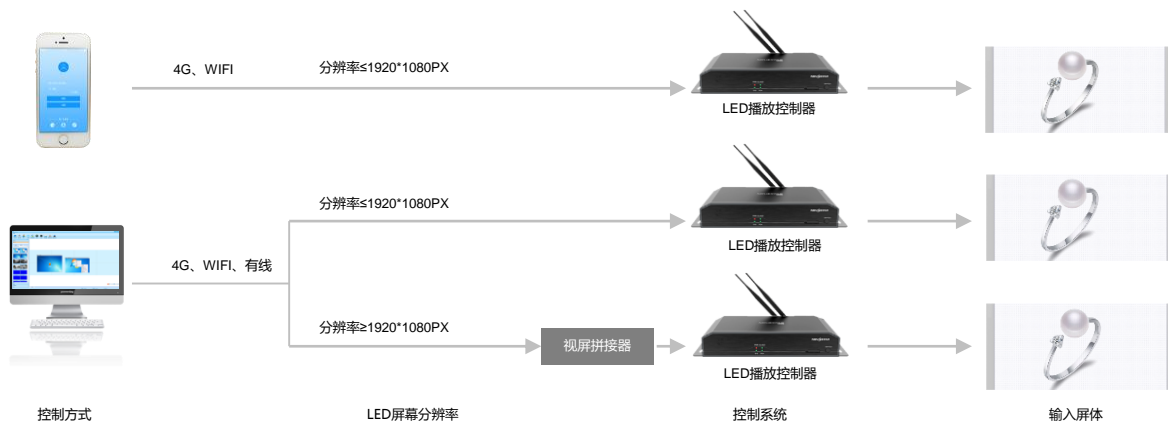

IV. 系统配置 >>